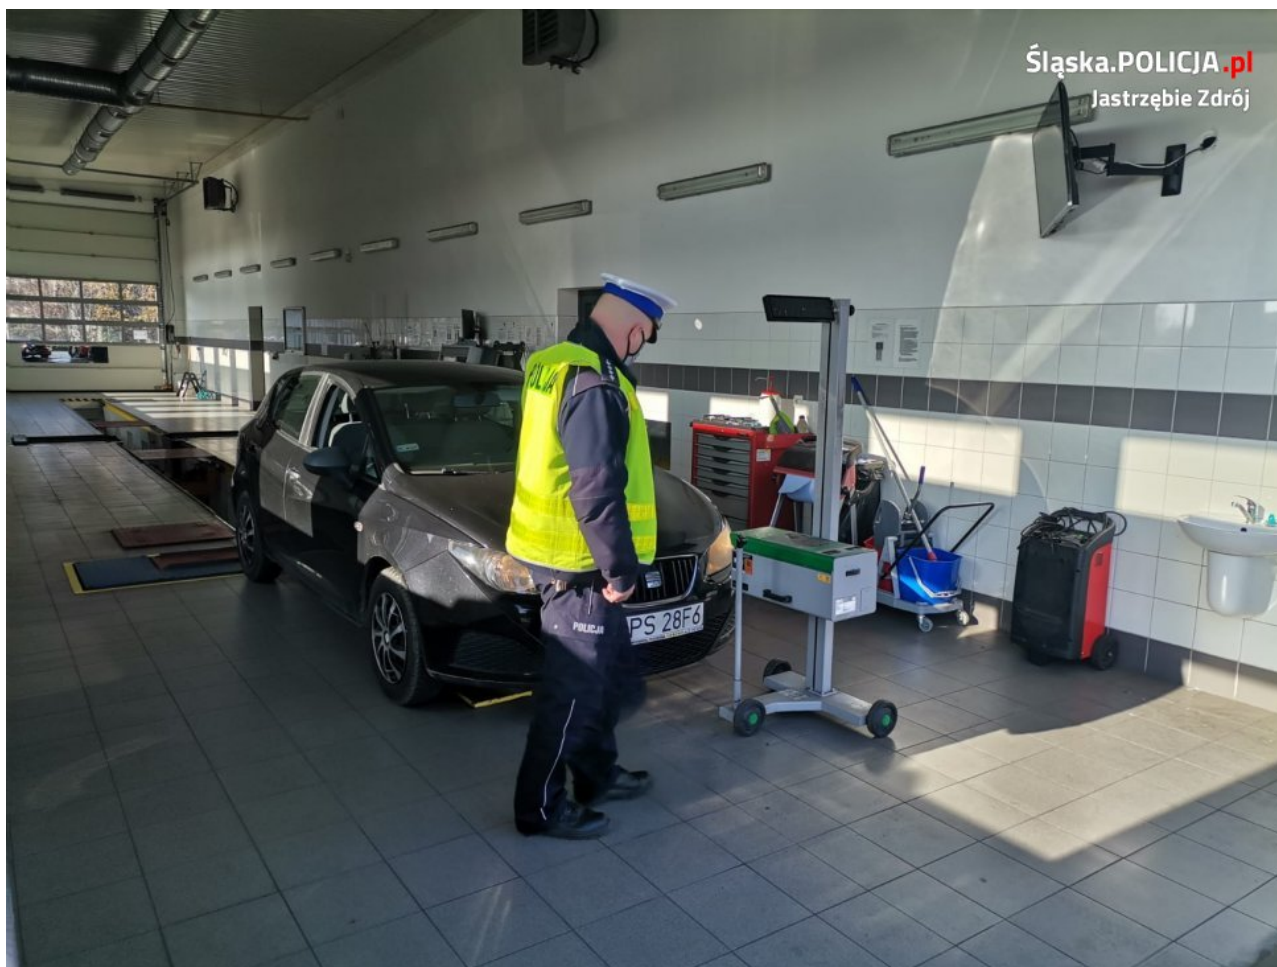

"Twoje Światła - Nasze Bezpieczeństwo"

WYKAZ STACJI DIAGNOSTYCZNYCH, KTÓRE W DNIU 4.12.2021 ROKU BĘDĄ DOKONYWAĆ W JASTRZĘBIU-ZDROJU BEZPŁATNYCH SPRAWDZEŃ ŚWIATEŁ POJAZDÓW

1. OSKP Bielszka ul. Pszczyńska 8, 44-335 Jastrzębie Zdrój, firma@bielszka.pl 8:00-14:00 śląskie
2. OSKP Bielszka al. Piłsudskiego 41, 44-335 Jastrzębie Zdrój, firma@bielszka.pl 8:00-14:00 śląskie
3. OSKP Bielszka ul. Kusocińskiego 1, 44-335 Jastrzębie Zdrój, firma@bielszka.pl 8:00-14:00 śląskie

PLIKI DO POBRANIA

671.13 KB

Wykaz stacji diagnostycznych, które przystąpiły do akcji "Twoje światła-Nasze bezpieczeństwo".